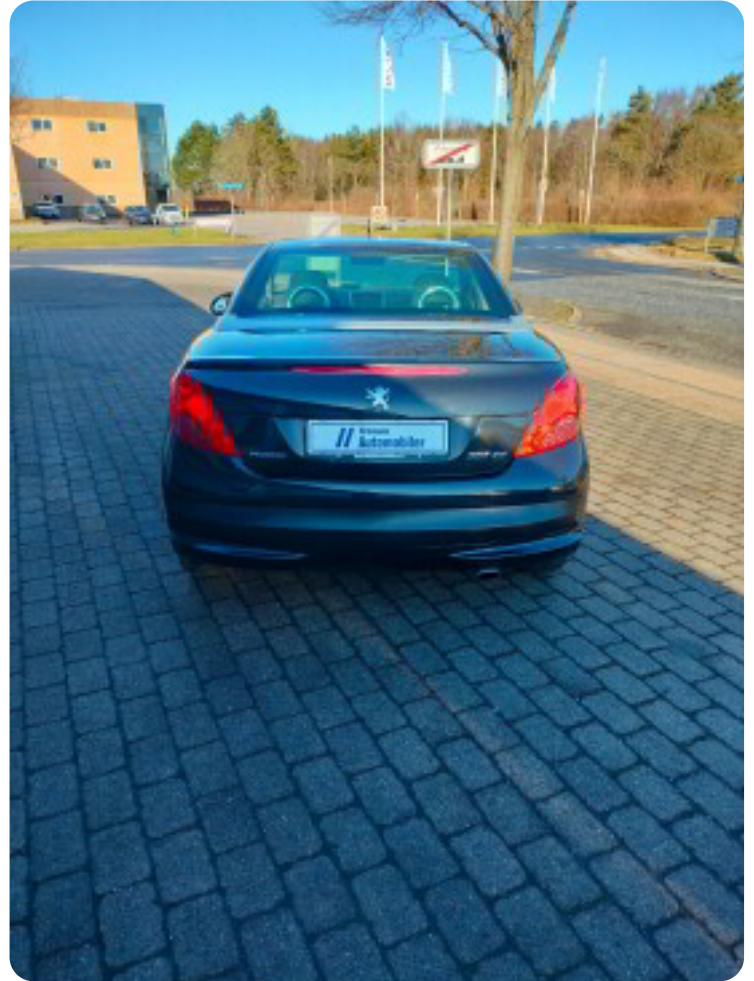

Billeder (16)

Se flere billeder på: kromann-automobiler.dk/biler/peugeot-207-cc-r63a1hfrmce