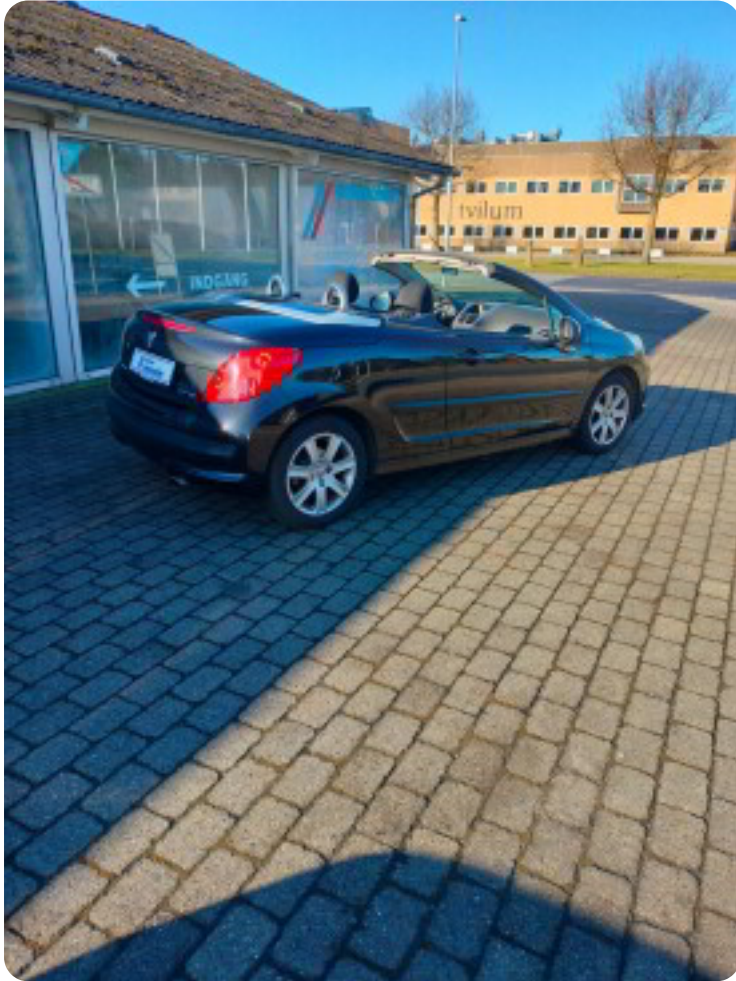

Billeder (16)

Se flere billeder på: kromann-automobiler.dk/biler/peugeot-207-cc-r63a1hfrmce