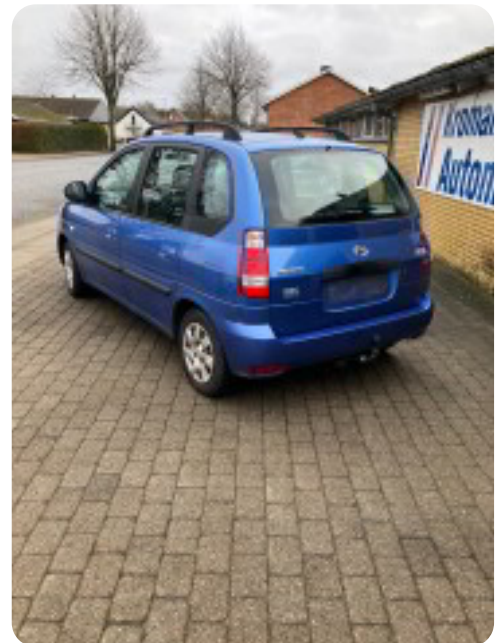

Specifikationer

Km
156.000

Km/l
12,0

1. registrering
April 2009

Modelår
2009

Nypris
DKK 184.997,-

HK / Nm
122 HK / 161 Nm

Type
MPV

0-100 km/t
11,3 sek

Tophastighed
184 km/t

Drivmiddel
Benzin

Trækhjul
Forhjul

Tank
55 l

Grøn ejerafgift
DKK 5.800,- / årligt

Geartype
Manuelt gear

Gear
5 gear

Hyundai Matrix

GL

Solgt

Billeder (7)

Udstyrsliste (15)

A

ABS bremses Anhængertræk Antispin

E