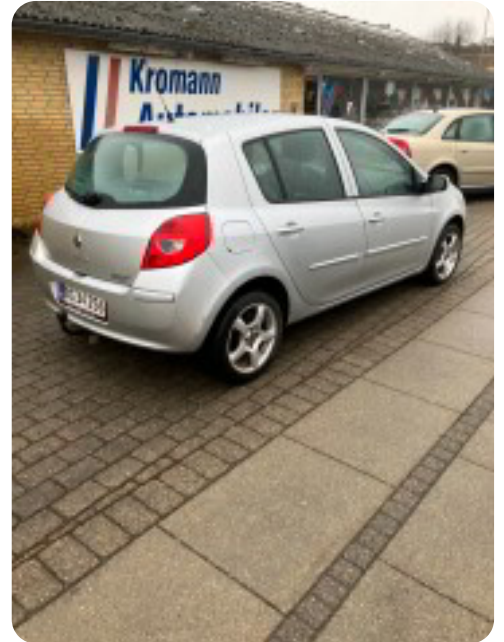

Billeder (7)