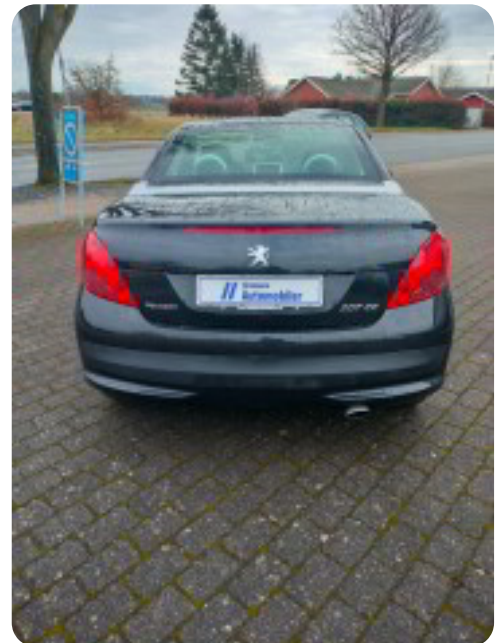

Billeder (14)

Se flere billeder på: kromann-automobiler.dk/biler/peugeot-207-cc-aij7mv8m5hh