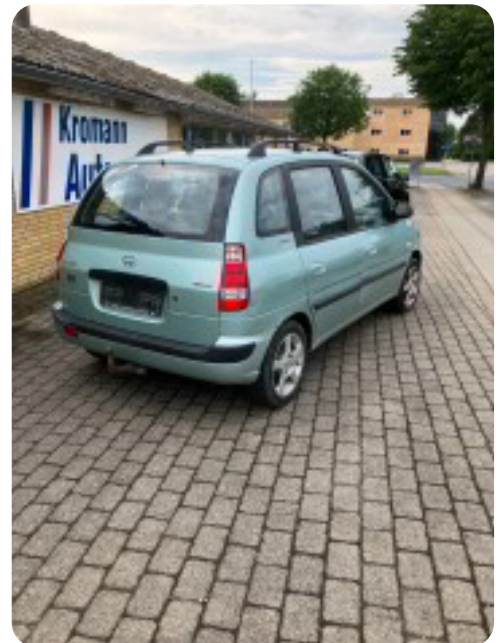

Specifikationer

Km
149.000

Km/l
13,7

1. registrering
Marts 2006

Modelår
2006

Nypris
DKK 179.997,-

HK / Nm
103 HK / 141 Nm

Type
Halvkombi

0-100 km/t
12,7 sek

Tophastighed
170 km/t

Drivmiddel
Benzin

Trækhjul
Forhjul

Tank
55 l

Grøn ejerafgift
DKK 4.660,- / årligt

Geartype
Manuelt gear

Gear
5 gear

Hyundai Matrix

GL

Solgt

Billeder (6)

Udstyrsliste (17)

A

ABS bremses Alufælge Anhængertræk Antispin Armlæn

C