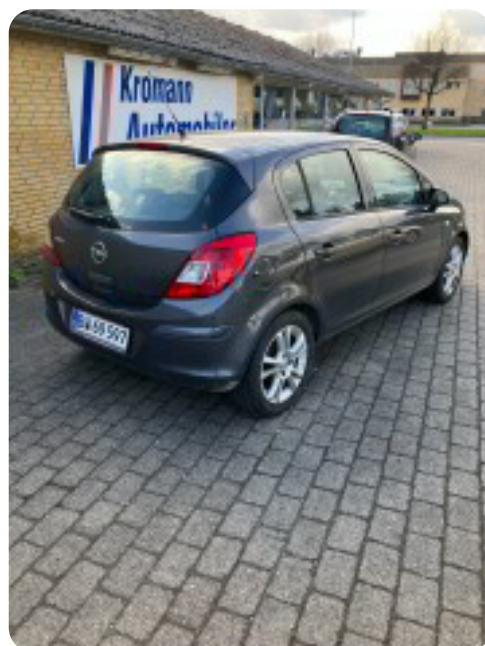

Billeder (7)