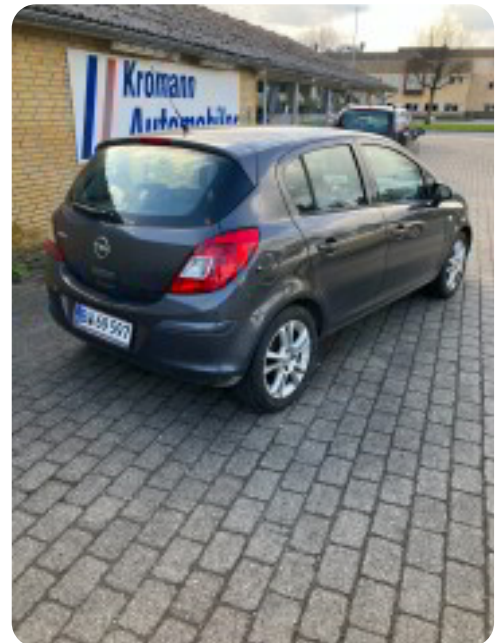

Billeder (7)