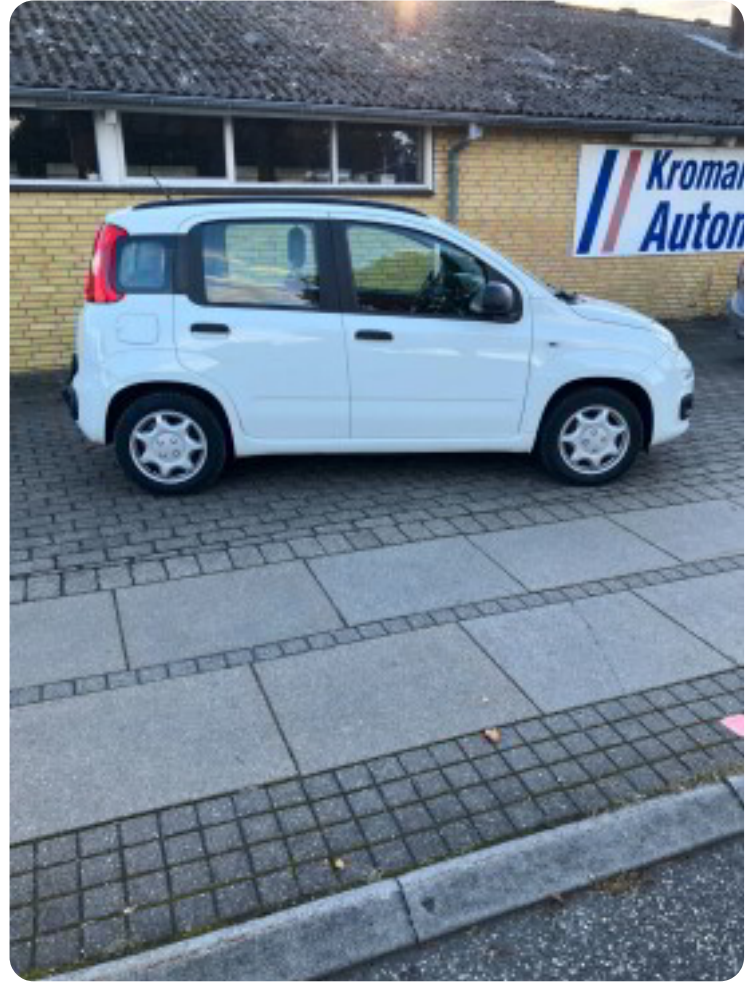

Specifikationer

Km

188.000

Km/l

19,6

1. registrering

Marts 2015

Modelår

2015

Nypris

DKK 96.990,-

HK / Nm

69 HK / 102 Nm

Type

Mikro

0-100 km/t

37 l

Grøn ejeravgift

DKK 1.500,- / årligt

Geartype

Manuelt gear

Gear

5 gear

Fiat Panda

69 Easy

Solgt

Billeder (8)

Udstyrsliste (13)

A

ABS bremsler Anhængertræk Antispin

E

El-ruder