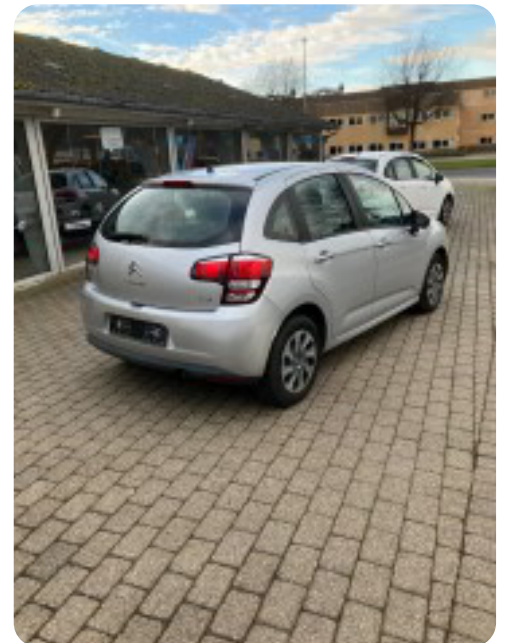

0-100 km/t
13,7 sek

Tophastighed
163 km/t

Drivmiddel
Diesel

Trækhjul
Forhjul

Tank
45 l

Grøn ejerafgift
DKK 2.640,- / årligt

Geartype
Manuelt gear

Gear
5 gear

Citroën C3

HDi 68 Seduction

Solgt

Billeder (7)

Udstyrsliste (19)

A

ABS bremses Aircondition Antispin

AUX tilslutning