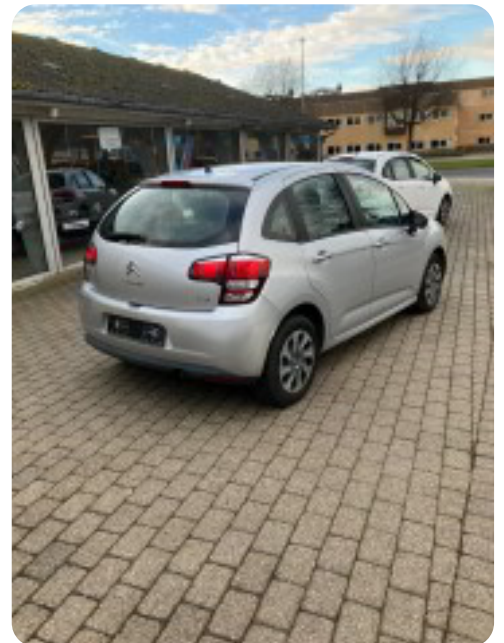

Billeder (7)