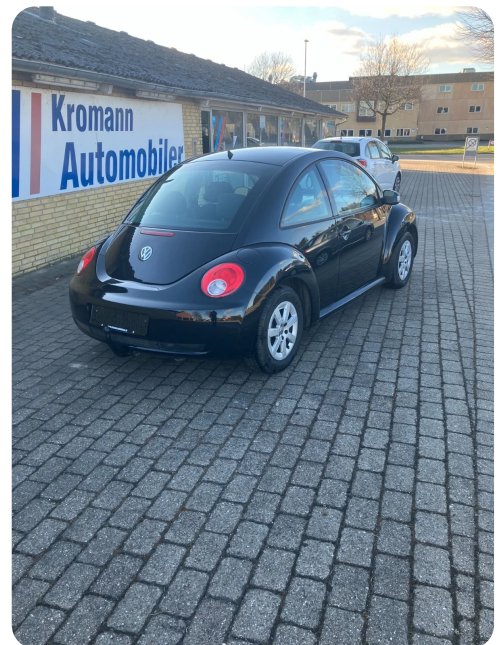

2006

Nypris

DKK 249.986,-

HK / Nm

102 HK / 148 Nm

Type

Halvkombi

0-100 km/t

11,6 sek

Tophastighed

179 km/t

Drivmiddel

Benzin

Trækhjul

Forhjul

Tank

55 l

Grøn ejerafgift

DKK 5.440,- / årligt

Geartype

Manuelt gear

Gear

5 gear

VW New Beetle

Trendline

DKK 54.000,-

Kontantpris

Billeder (10)

Se flere billeder på: kromann-automobiler.dk/biler/vw-new-beetle-trendline-qsdyqbdib3h

Udstyrsliste (37)

1

16" Alufælge