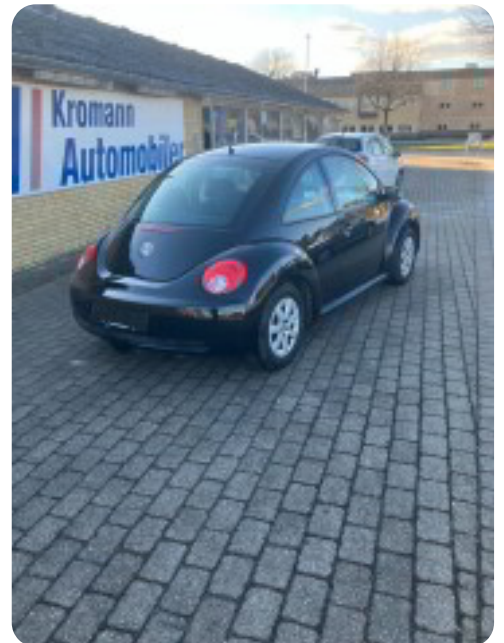

2006

Nypris

DKK 249.986,-

HK / Nm

102 HK / 148 Nm

Type

Halvkombi

0-100 km/t

55 l

Grøn ejerafgift

DKK 5.440,- / årligt

Geartype

Manuelt gear

Gear

5 gear

VW New Beetle

Trendline

Solgt

Billeder (10)

Se flere billeder på: kromann-automobiler.dk/biler/vw-new-beetle-trendline-qsdyqbdib3h

Udstyrsliste (20)

A

ABS bremses Aftagelig anhængertræk Aircondition Alufælge Antispin

E