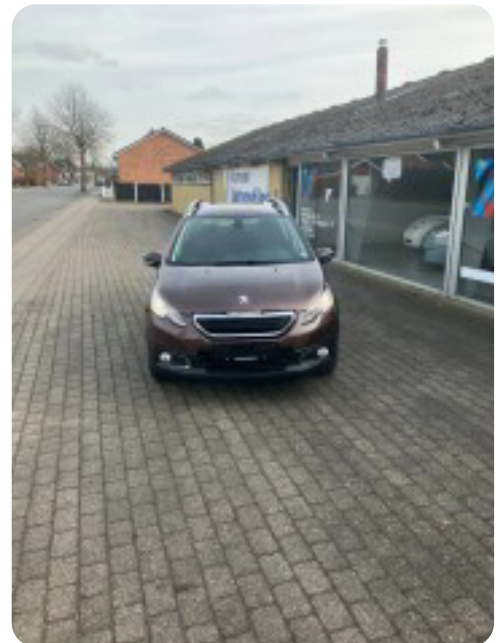

50 l

Grøn ejerafgift

DKK 840,- / årligt

Geartype

Manuelt gear

Gear

5 gear

Peugeot 2008

VTi 82 Allure

Solgt

Billeder (9)

Se flere billeder på: kromann-automobiler.dk/biler/peugeot-2008-vti-82-allure-qaw241slxbq

Udstyrsliste (26)

A

ABS bremses Aftagelig anhængertræk Alufælge Antispin AUX tilslutning

B

Bluetooth

E

EI-klapbare sidespejle EI-ruder x4

F

Fartpilot Fjernbetjent centrallås Fuldautomatisk klimaanlæg

H

Højdejusterbart førersæde