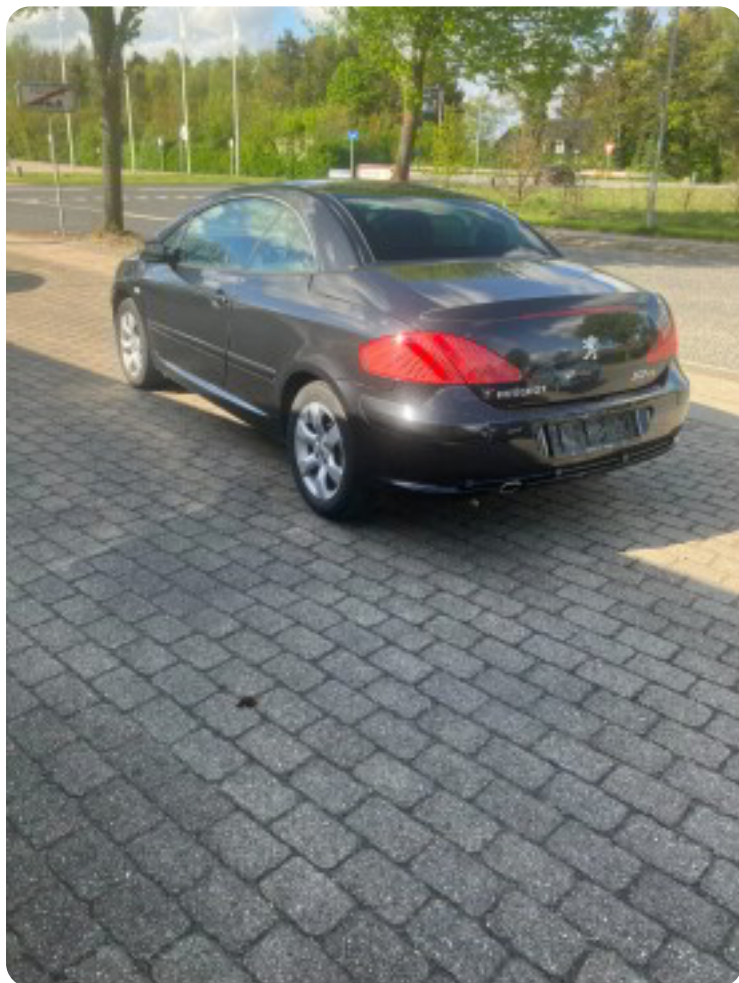

Udstyrsliste (12)

A

ABS bremses Alufælge Antispin

E

El-ruder El-ruder x4 El-spejle

F

Fjernbetjent centrallås Fuldautomatisk klimaanlæg

H

Højdejusterbart førersæde

S

Stofsæder Sædevarme

T

Tågelygter

Bemærk: Der tages forbehold for eventuelle indtastnings- og beregningsfejl.