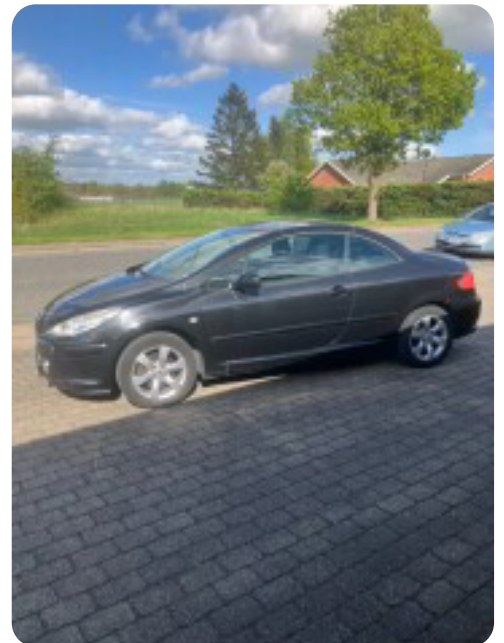

Billeder (17)

Se flere billeder på: kromann-automobiler.dk/biler/peugeot-307-16v-cc-i3zms4kebb4