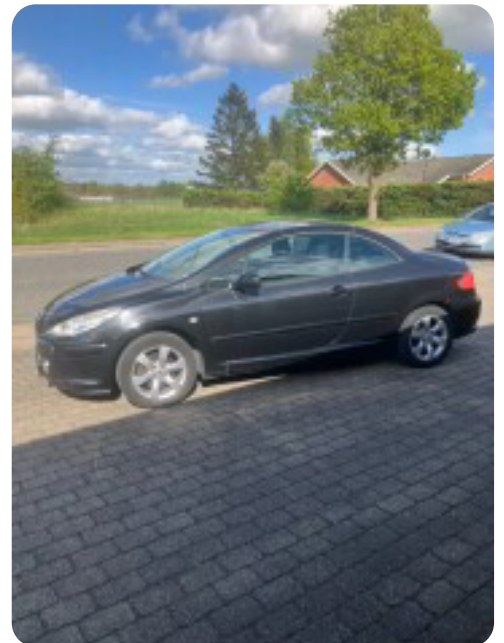

Grøn ejerafgift

DKK 6.180,- / årligt

Geartype

Manuelt gear

Gear

5 gear

## Peugeot 307

16V CC

**Solgt**

## Billeder (17)

Se flere billeder på: [kromann-automobiler.dk/biler/peugeot-307-16v-cc-i3zms4kebb4](https://kromann-automobiler.dk/biler/peugeot-307-16v-cc-i3zms4kebb4)