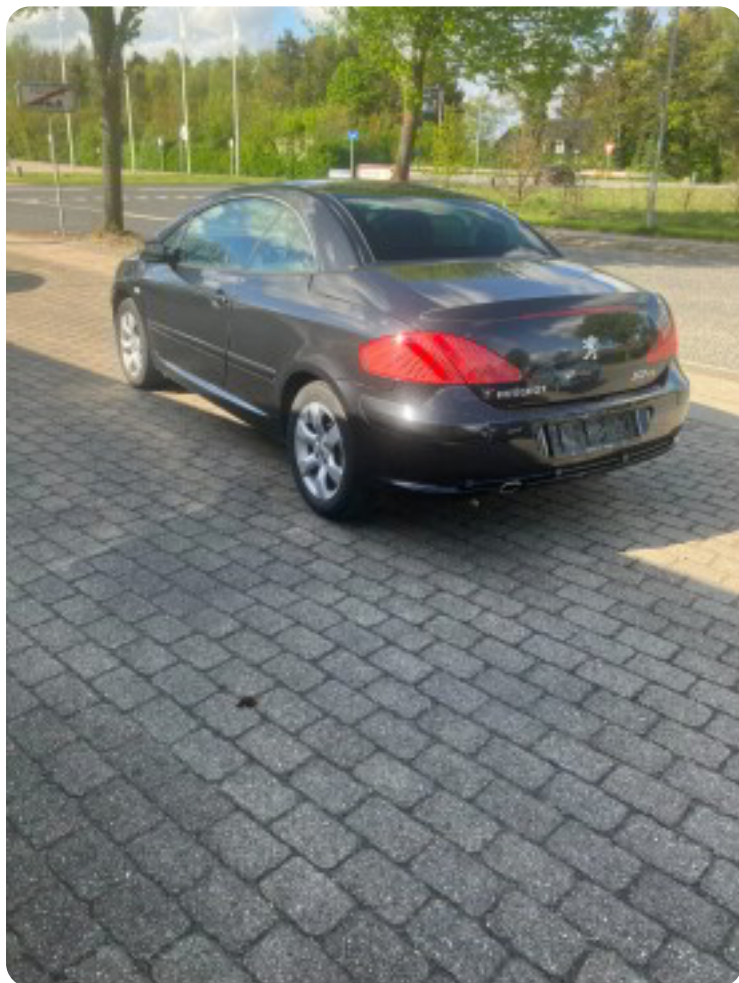

Grøn ejerafgift

DKK 6.180,- / årligt

Geartype

Manuelt gear

Gear

5 gear

## Peugeot 307

16V CC

**Solgt**

## Billeder (17)

Se flere billeder på: [kromann-automobiler.dk/biler/peugeot-307-16v-cc-i3zms4kebb4](https://kromann-automobiler.dk/biler/peugeot-307-16v-cc-i3zms4kebb4)