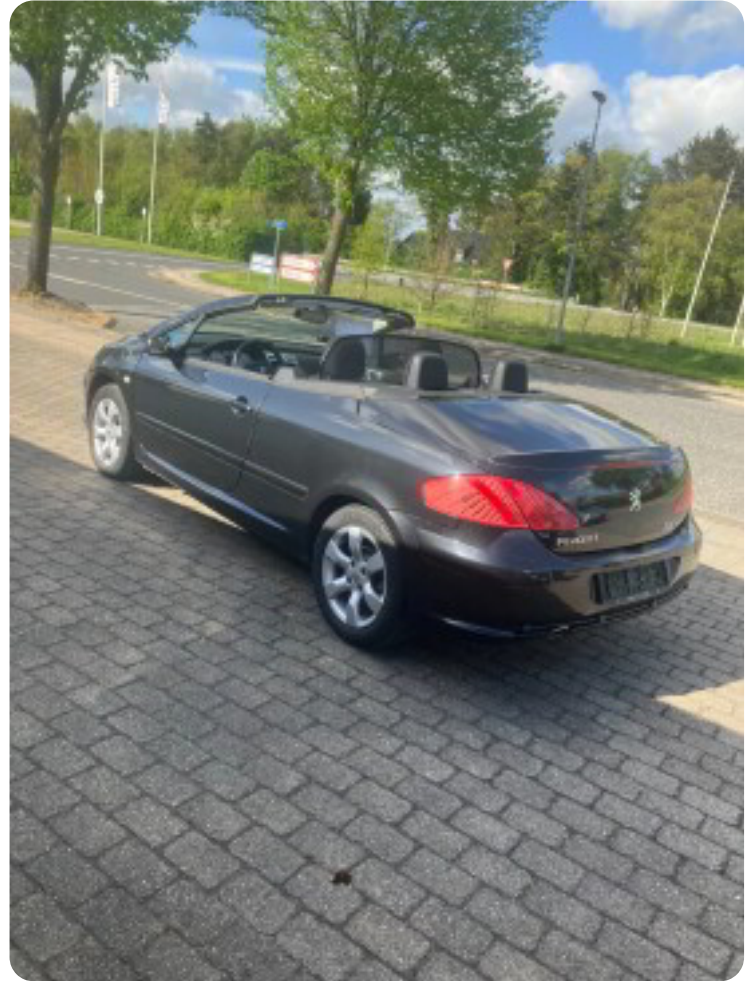

Billeder (17)

Se flere billeder på: kromann-automobiler.dk/biler/peugeot-307-16v-cc-i3zms4kebb4