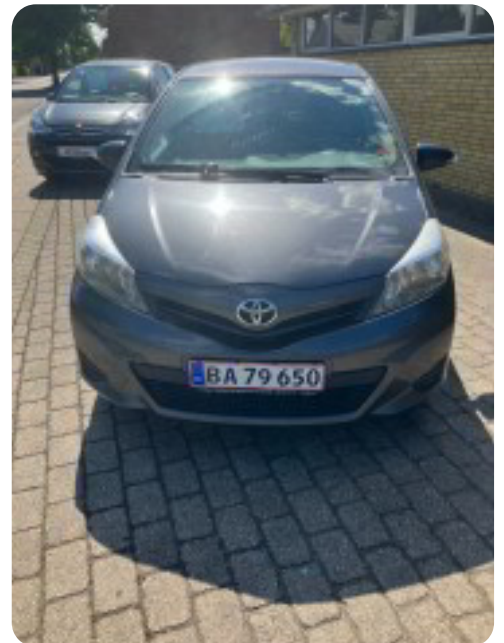

2012

Nypris

DKK 189.498,-

HK / Nm

90 HK / 205 Nm

Type

Halvkombi

0-100 km/t

Tophastighed

175 km/t

Drivmiddel

Diesel

Trækhjul

Forhjul

Tank

42 l

Grøn ejerafgift

DKK 1.860,- / årligt

Geartype

Manuelt gear

Gear

6 gear

## Toyota Yaris

D-4D T2

**Solgt**

Billeder (7)