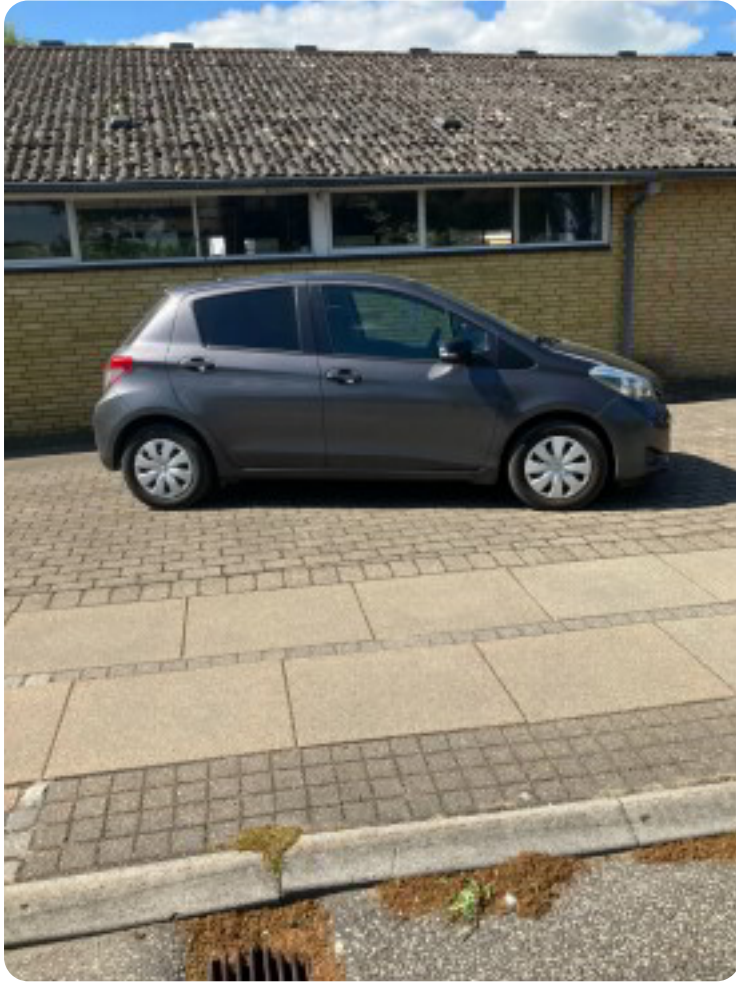

Tophastighed

175 km/t

Drivmiddel

Diesel

Trækhjul

Forhjul

Tank

42 l

Grøn ejerafgift

DKK 1.860,- / årligt

Geartype

Manuelt gear

Gear

6 gear

## Toyota Yaris

D-4D T2

**Solgt**

Billeder (7)