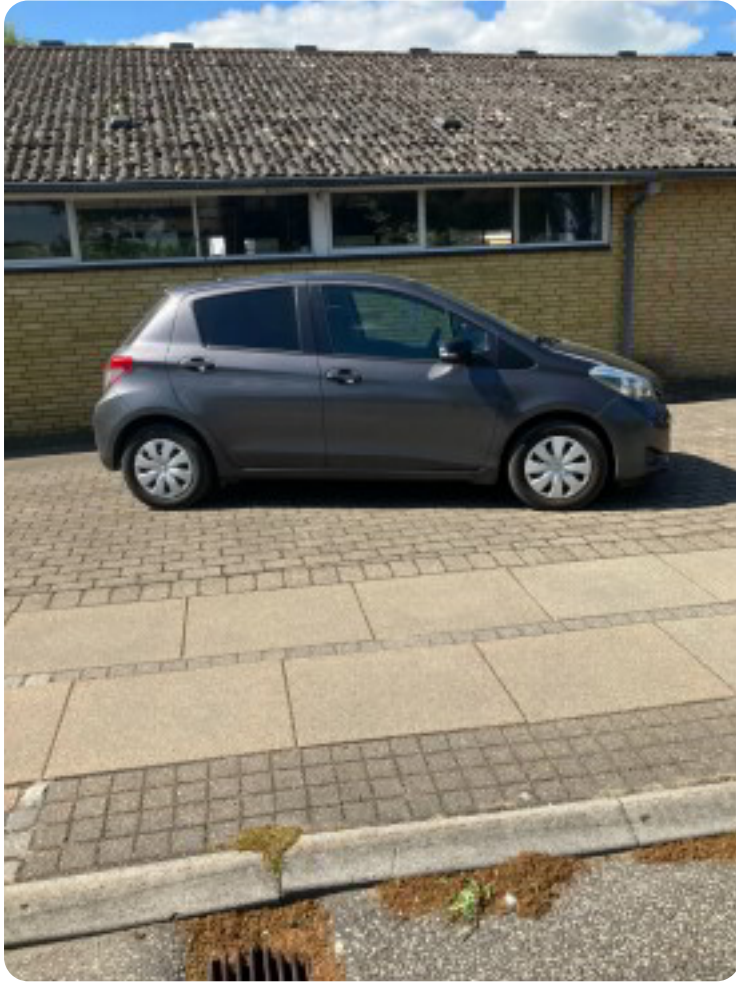

Billeder (7)