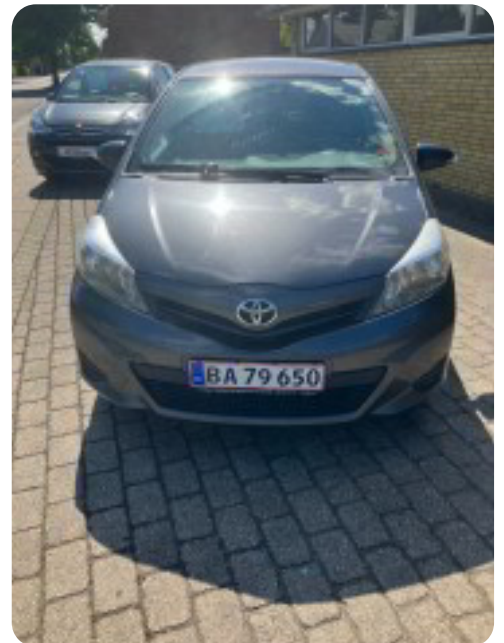

Specifikationer

Km
254.000

Km/l
25,6

1. registrering
Februar 2012

Modelår
2012

Nypris
DKK 189.498,-

HK / Nm
90 HK / 205 Nm

Type
Halvkombi

0-100 km/t

Tophastighed
175 km/t

Drivmiddel
Diesel

Trækhjul
Forhjul

Tank
42 l

Grøn ejerafgift
DKK 1.860,- / årligt

Gear
Manuelt gear

Gear
6 gear

Toyota Yaris

D-4D T2

Solgt

Billeder (7)

Udstyrsliste (8)

A

ABS bremses Anhængertræk Antispin

E