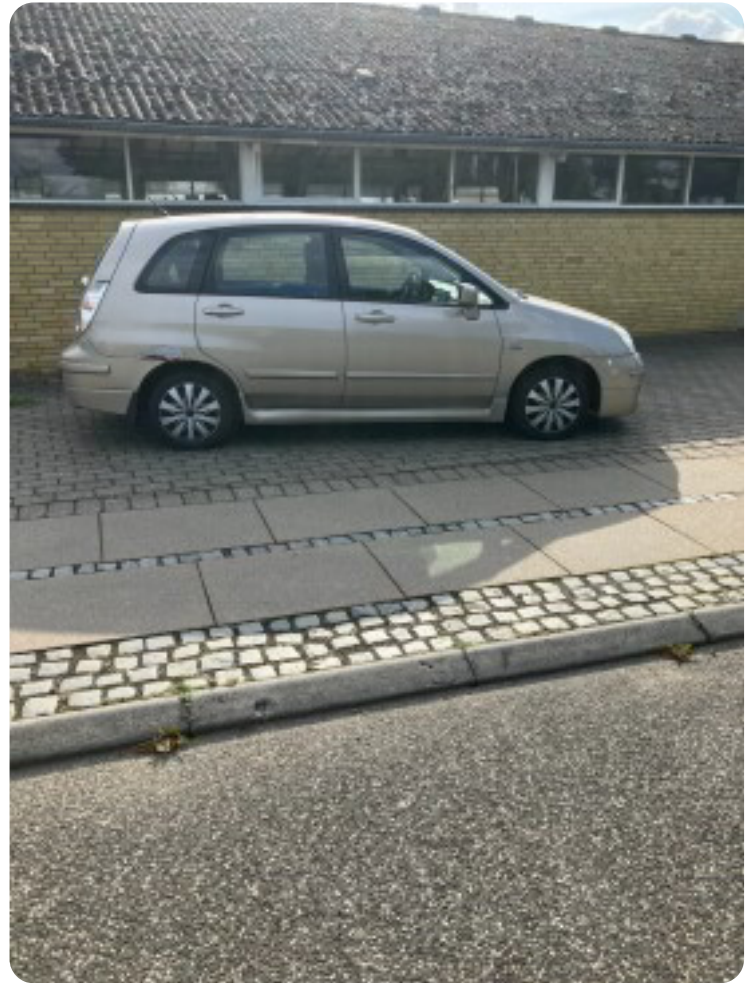

Billeder (7)