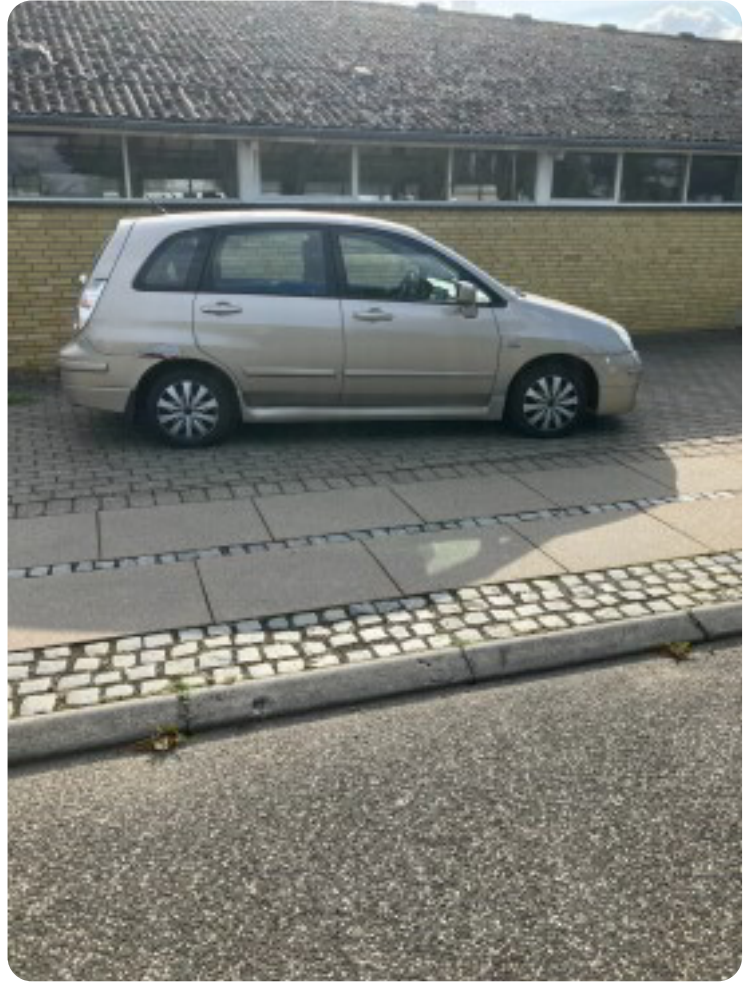

Billeder (7)