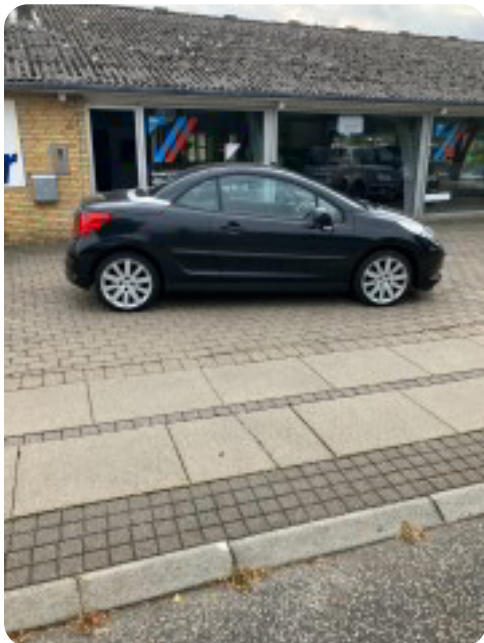

Specifikationer

Km
185.000

Km/l
13,9

1. registrering
April 2008

Modelår
2008

Nypris
DKK 339.991,-

HK / Nm
150 HK / 240 Nm

Type
Cabriolet

0-100 km/t
8,6 sek

Tophastighed
210 km/t

Drivmiddel
Benzin

Trækhjul
Forhjul

Tank
50 l

Grøn ejerafgift
DKK 4.660,- / årligt

Gear
Manuelt gear

Gear
5 gear

Peugeot 207

THP 150 Sport CC

Solgt

Billeder (12)

Se flere billeder på: kromann-automobiler.dk/biler/peugeot-207-thp-150-sport-cc-gapghjfwc4

Udstyrsliste (11)

A

ABS bremses Alufælge Antispin