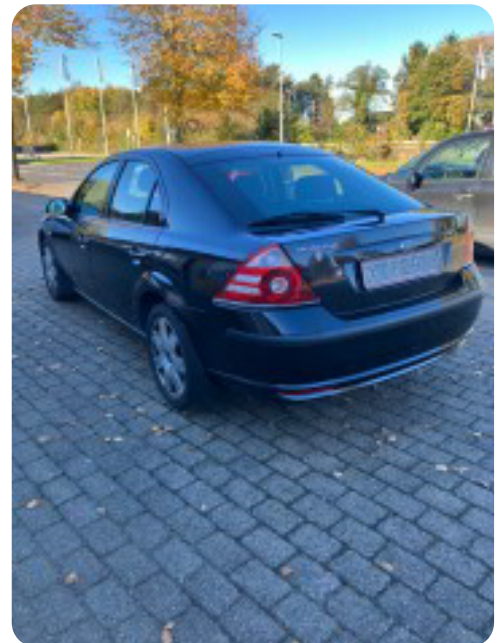

## Specifikationer

Km  
184.000

Km/l  
11,0

1. registrering  
Oktober 2005

Modelår  
2005

Nypris

HK / Nm  
145 HK

Type  
Halvkombi

0-100 km/t

Tophastighed

Drivmiddel  
Benzin

Trækhjul  
Forhjul

Tank

Grøn ejerafgift  
DKK 7.720,- / årligt

Gear  
Automatgear

Gear  
4 gear

## Ford Mondeo

Ghia X aut.

**Solgt**