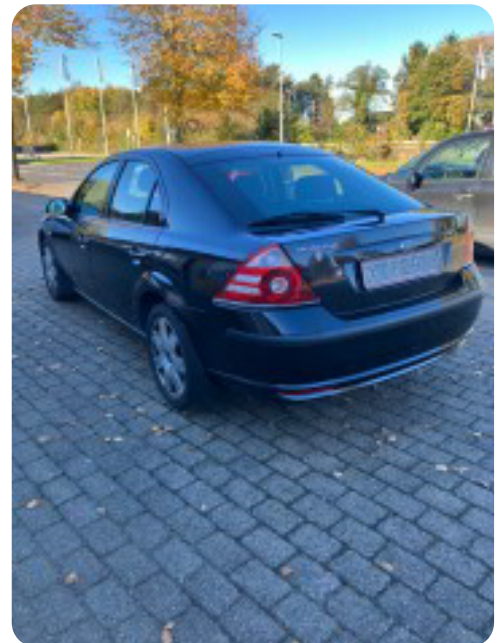

## Specifikationer

Km  
184.000

Km/l  
11,0

1. registrering  
Oktober 2005

Modelår  
2005

Nypris

HK / Nm  
145 HK

Type  
Halvkombi

0-100 km/t

Tophastighed

Drivmiddel  
Benzin

Trækhjul  
Forhjul

Tank

Grøn ejerafgift  
DKK 7.720,- / årligt

Gear  
Automatgear

Gear  
4 gear

## Ford Mondeo

Ghia X aut.

**Solgt**

Billeder (8)