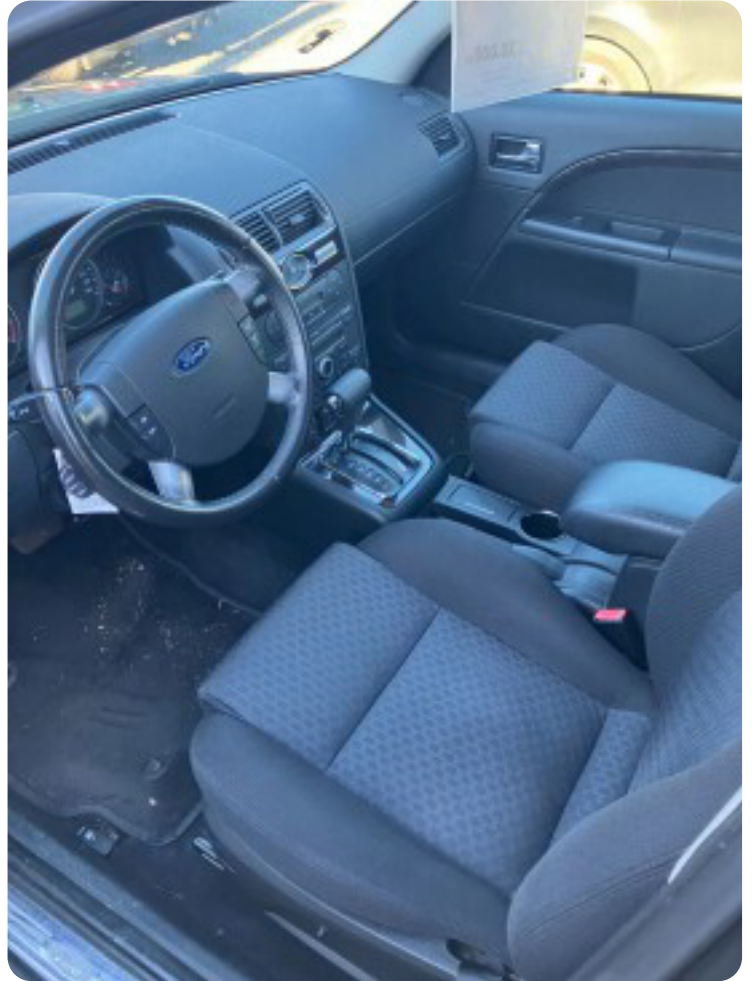

0-100 km/t

Tophastighed

Drivmiddel  
Benzin

Trækhjul  
Forhjul

Tank

Grøn ejerafgift  
DKK 7.720,- / årligt

Gear  
Automatgear

Gear  
4 gear

## Ford Mondeo

Ghia X aut.

**Solgt**

Billeder (8)